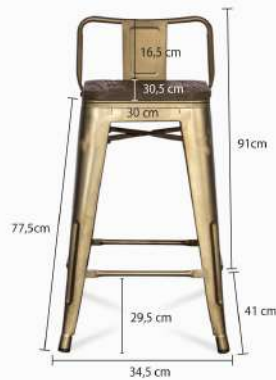

Categoría:

Sillas de bar