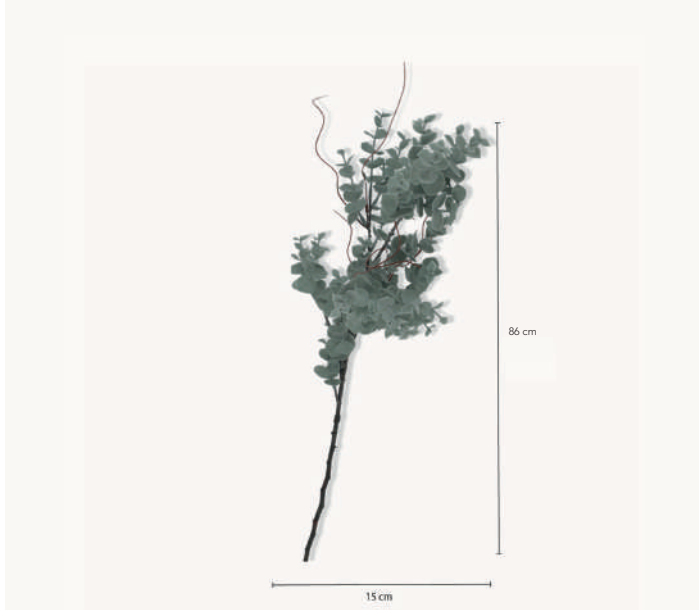

## Rama Eucalipto Redondo 86 cm

21682

### DETALLES DEL PRODUCTO

Rama Eucalipto Redondo 86 cm, una adición elegante que le aportará vida y verdor a cualquier espacio interior. Tiene apariencia realista y es de fácil mantenimiento. Es flexible, decorativa y de fácil cuidado. No requiere de agua, sol ni tratamientos especiales.

### CARACTERÍSTICAS

**Material:**

Estructura en 10% alambre y 90% plástico.

**Peso:**

0,2 Kg

**Dimensiones (Alto x Largo x Ancho):**

86 cm x 15 cm

**Color:**