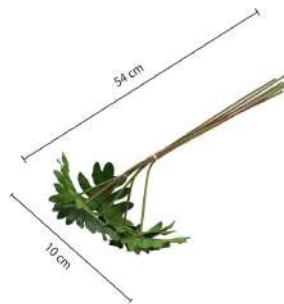

Racimo Hoja Filo

21593

DETALLES DEL PRODUCTO

Racimo artificial de hoja filo de apariencia realista, es flexible y no atrae insectos, ideal para darle un toque natural a espacios interiores. Fácil de cuidar, no requiere de agua, sol o cuidados especiales. Cada planta puede presentar variaciones en su forma.

CARACTERÍSTICAS

Material:

Estructura en 90% plástico y 10% alambre

Peso:

0,1 Kg

Dimensiones (Alto x Largo x Ancho):

54 cm X 10 cm X 10 cm

Color:

Multicolor

Usos y cuidados:

Limpiar con paño húmedo con agua y vinagre. Realizar un cuidado periódico a los elementos de decoración para mantener su estado, hacer que luzcan mejor y duren por más tiempo. Mantener lejos de la luz directa del sol.

Categoría:

Plantas artificiales

Ver video