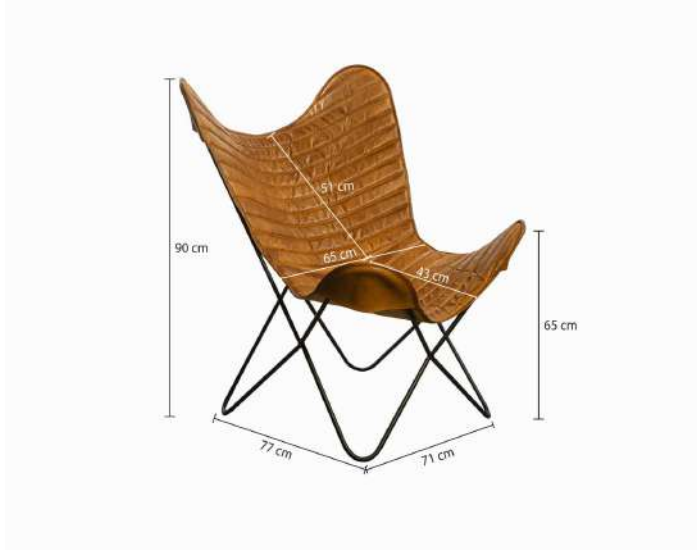

AMBIENTE GOURMET®

AMBIENTE LIVING®

AMBIENTE LOFT®

CLUB HOUSE®

Silla Mariposa en hierro y cuero café

14640

DETALLES DEL PRODUCTO

Silla elaborada en hierro y cuero negro de la colección Mariposa. Agrega un toque vintage y una sensación cálida a tu sala de estar. 100% cuero importado. Cada pieza es original y única, porque es procesada a mano. El efecto desgastado del cuero se logra mediante un proceso que realza los poros, las cicatrices y sus arrugas auténticas, creando variaciones de color y textura entre una pieza y otra, convirtiéndola en una obra de arte irrepetible. Con el tiempo el desgaste se hace más hermoso.

CARACTERÍSTICAS

Material:

Estructura en hierro y tapizado en cuero.

Peso:

8,5 Kg.

Dimensiones (Alto x Largo x Ancho):

90 cm x 77 cm x 71 cm

Alto del asiento 35.5 cm

Ancho del asiento 65 cm

Largo del asiento 43 cm

Alto del espaldar 51 cm

Color:

Estructura negra y cuero café.

Usos y cuidados:

Cuero

- Para limpiar el polvo se debe pasar un paño húmedo sobre la superficie.
- Mantener lejos de la luz directa del sol y fuentes de calor que afecten la apariencia y composición del material.
- No usar productos abrasivos ni ásperos al momento de la limpieza. No se debe pasar la aspiradora ni cepillos de cerdas duras.