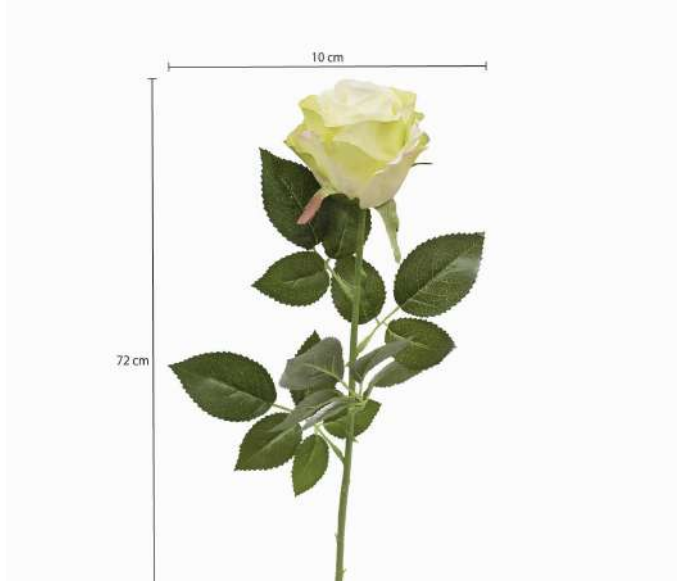

AMBIENTE GOURMET®

AMBIENTE LIVING®

AMBIENTE LOFT®

CLUB HOUSE®

Rosa Blanca

6734

DETALLES DEL PRODUCTO

Rosa artificial de apariencia realista, no atrae insectos, ideal para darle un toque natural a espacios interiores. Fácil de cuidar, no requiere de agua, sol o cuidados especiales. Cada Rosa puede presentar variaciones en su forma.

CARACTERÍSTICAS

Material:

Estructura en plástico

Peso:

0,03 kg

Dimensiones (Alto x Largo x Ancho):

72 cm x 10 cm x 10 cm

Color:

Blanco y verde

Usos y cuidados:

- Limpiar con paño húmedo con agua y vinagre.
- Realizar un cuidado periódico a los elementos de decoración para mantener su estado, hacer que luzcan mejor y duren por más tiempo.
- Mantener lejos de la luz directa del sol.

Categoría:

Flores artificiales

Ver video