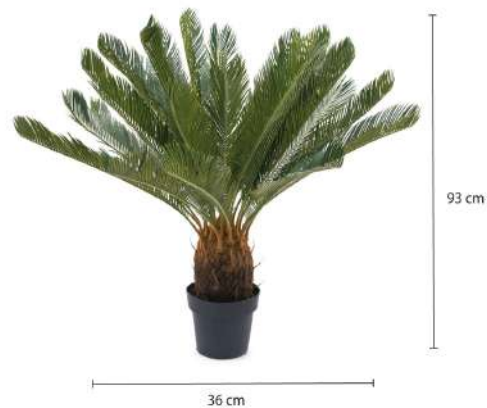

Categoría:

Flores artificiales