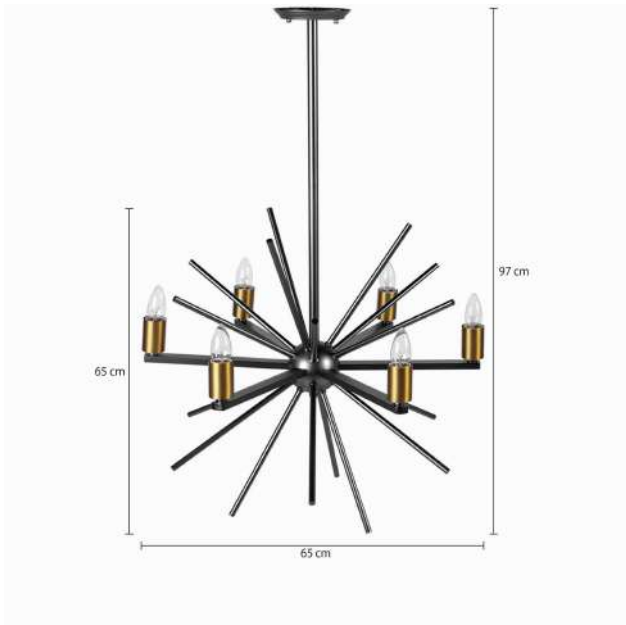

## Lámpara Estrella negra

21036

### DETALLES DEL PRODUCTO

Lámpara de techo en metal tipo candelabro, en color negro con detalles en dorado, ideal para iluminar el comedor, el recibidor, la sala y las escaleras, con estilo moderno y elegante. Apta para un medio ambiente tropical, humedad >90%, con temperatura máx -10°C / 50 °C. Este tipo de luminarias son de uso interior, por tal motivo el producto está fabricado para cumplir su función bajo las condiciones de uso según especificaciones de fabricante. No nos comprometemos en el uso y seguridad del producto en condiciones diferentes a las indicadas o en ambientes extremos. País de origen: China. Importador: Distribuidora Matec S.A.S Apta para un medio ambiente tropical, humedad >90%, con temperatura máx -10°C / 50 °C. Este tipo de luminarias son de uso interior, por tal motivo el producto está fabricado para cumplir su función bajo las condiciones de uso según especificaciones de fabricante. No nos comprometemos en el uso y seguridad del producto en condiciones diferentes a las indicadas o en ambientes extremos. País de origen: China. Importador: Distribuidora Matec S.A.S

### CARACTERÍSTICAS

**Material:**

Estructura en metal, no incluye bombillas.

**Peso:**

6,8 kg

**Dimensiones (Alto x Largo x Ancho):**

97 cm x 65 cm x 65 cm

**Color:**