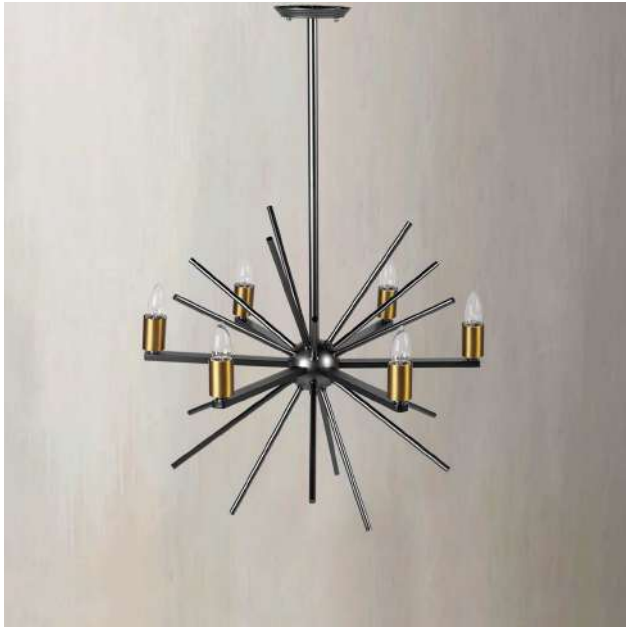

## Lámpara Estrella negra

21036

### DETALLES DEL PRODUCTO

Lámpara de techo en metal tipo candelabro, en color negro con detalles en dorado, ideal para iluminar el comedor, el recibidor, la sala y las escaleras, con estilo moderno y elegante. Apta para un medio ambiente tropical, humedad >90%, con temperatura máx -10°C / 50 °C. Este tipo de luminarias son de uso interior, por tal motivo el producto está fabricado para cumplir su función bajo las condiciones de uso según especificaciones de fabricante. No nos comprometemos en el uso y seguridad del producto en condiciones diferentes a las indicadas o en ambientes extremos. País de origen: China. Importador: Distribuidora Matec S.A.S Apta para un medio ambiente tropical, humedad >90%, con temperatura máx -10°C / 50 °C. Este tipo de luminarias son de uso interior, por tal motivo el producto está fabricado para cumplir su función bajo las condiciones de uso según especificaciones de fabricante. No nos comprometemos en el uso y seguridad del producto en condiciones diferentes a las indicadas o en ambientes extremos. País de origen: China. Importador: Distribuidora Matec S.A.S

### CARACTERÍSTICAS

**Material:**

Estructura en metal, no incluye bombillas.

**Peso:**

6,8 kg

**Dimensiones (Alto x Largo x Ancho):**

97 cm x 65 cm x 65 cm

**Color:**