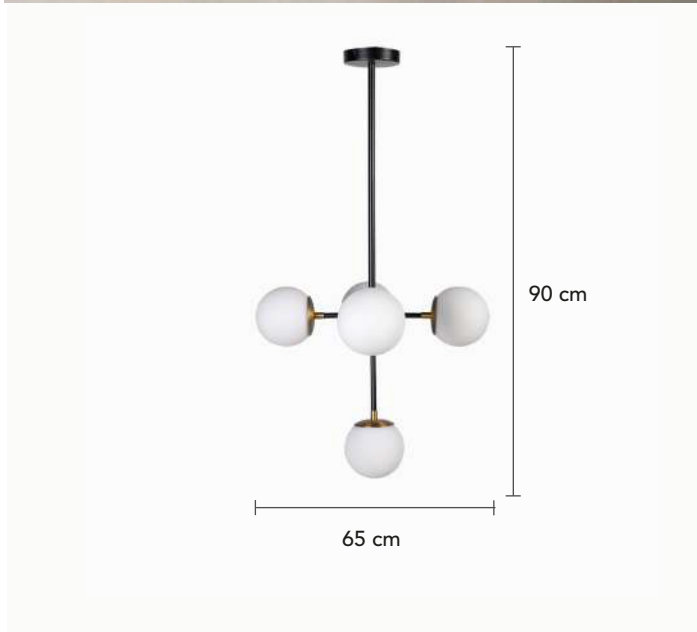

## Lámpara en Cruz 5 Globos

20661

### DETALLES DEL PRODUCTO

Lámpara en Cruz 5 Globos, con estilo moderno y minimalista, ideal para iluminar cada espacio, decora y da nueva vida a tu hogar. Apta para un medio ambiente tropical, humedad >90%, con temperatura máx -10°C / 50 °C. Este tipo de luminaria es de uso interior, por tal motivo el producto está fabricado para cumplir su función bajo las condiciones de uso según especificaciones de fabricante. No nos comprometemos en el uso y seguridad del producto en condiciones diferentes a las indicadas o en ambientes extremos. País de origen: China. Importador: Distribuidora Matec S.A.S

#### Peso:

9 Kg

#### Dimensiones ( Alto y ancho ):

90 cm x 65 cm x 65 cm