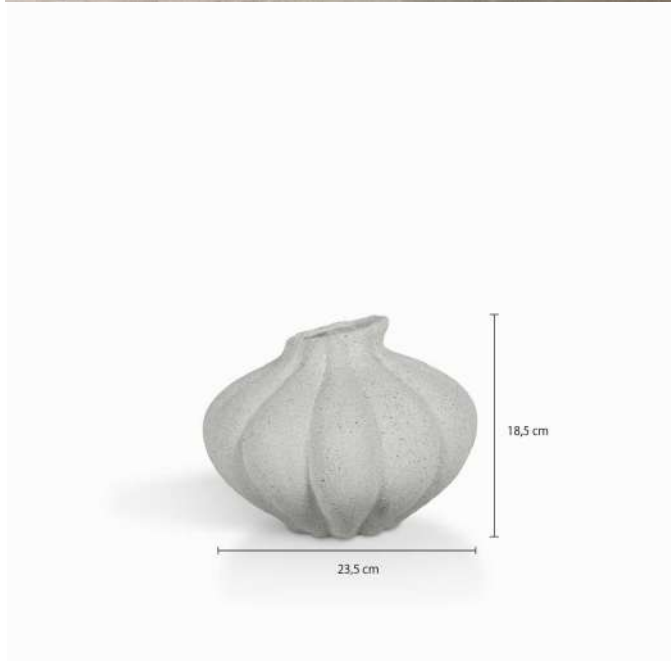

Categoría:

Decoración de mesa