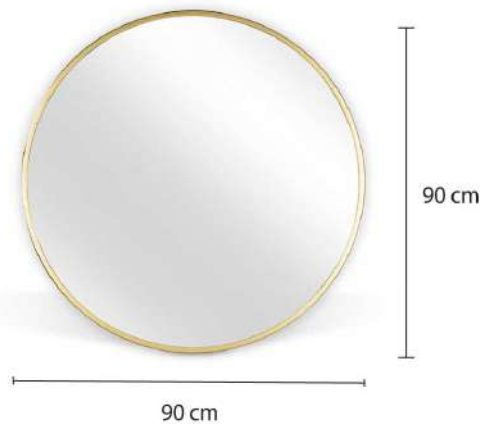

Categoría:

Espejos