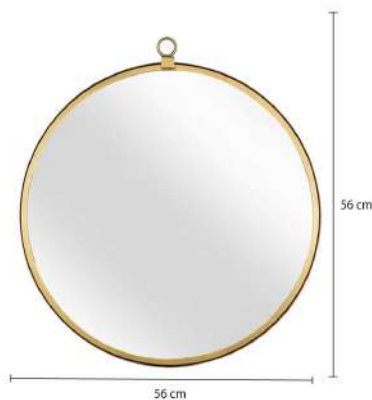

Categoría:

Espejos