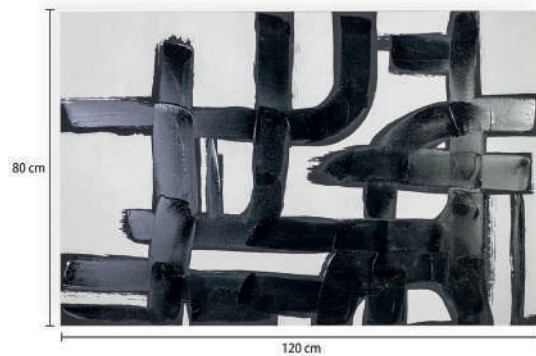

Categoría:

Cuadros.