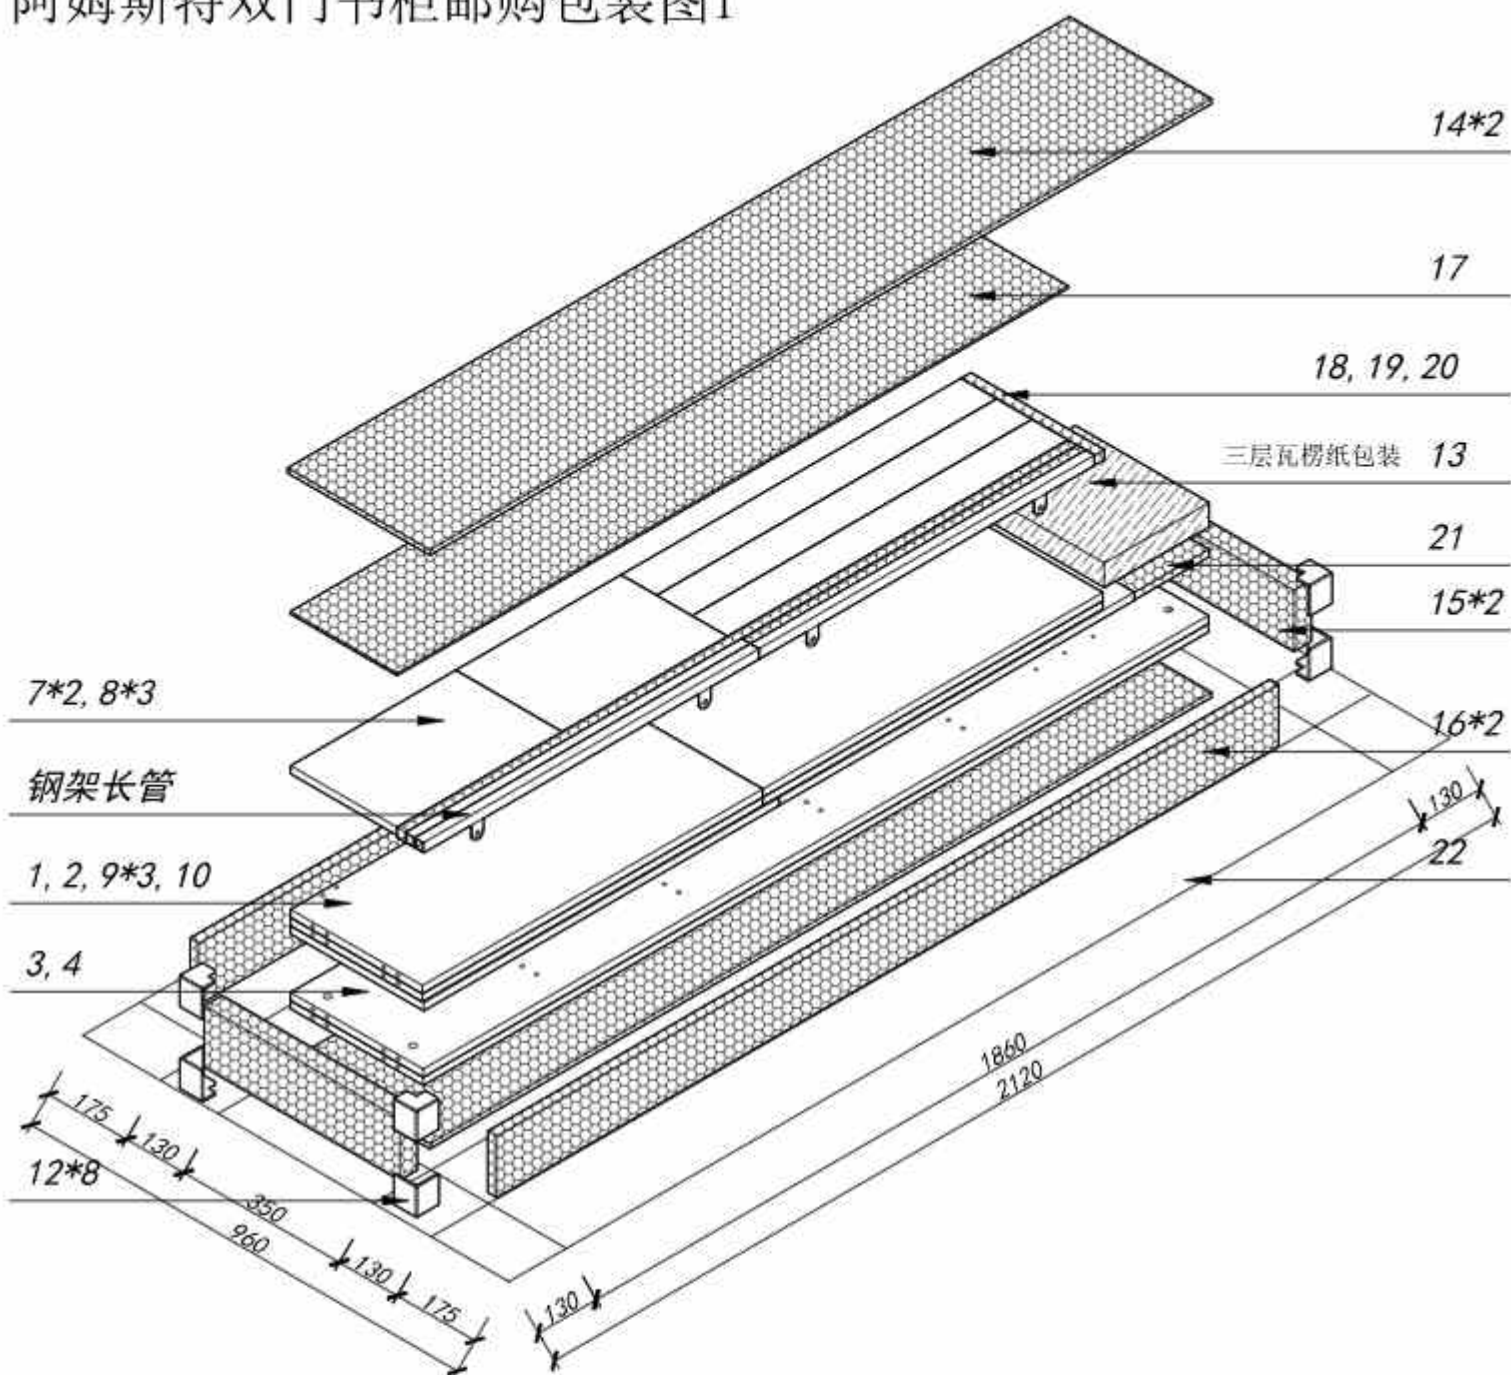

8

9

10

11

12

13

14

15

# 阿姆斯特双门书柜邮购包装图1

Panel No		Panel Sizes	Quantity
12	护角	50*50*50	8
13	五金盒	外径300*236*48	1
14	泡沫	1768*300*10	2
15	泡沫	340*120*40	2
16	泡沫	1768*120*20	2
17	泡沫	1510*240*5	1
18	泡沫	1510*20*20	1
19	泡沫	755*20*20	1
20	泡沫	300*22*20	1
21	泡沫	300*168*15	1
22	纸盒	内径1860*350*130	1