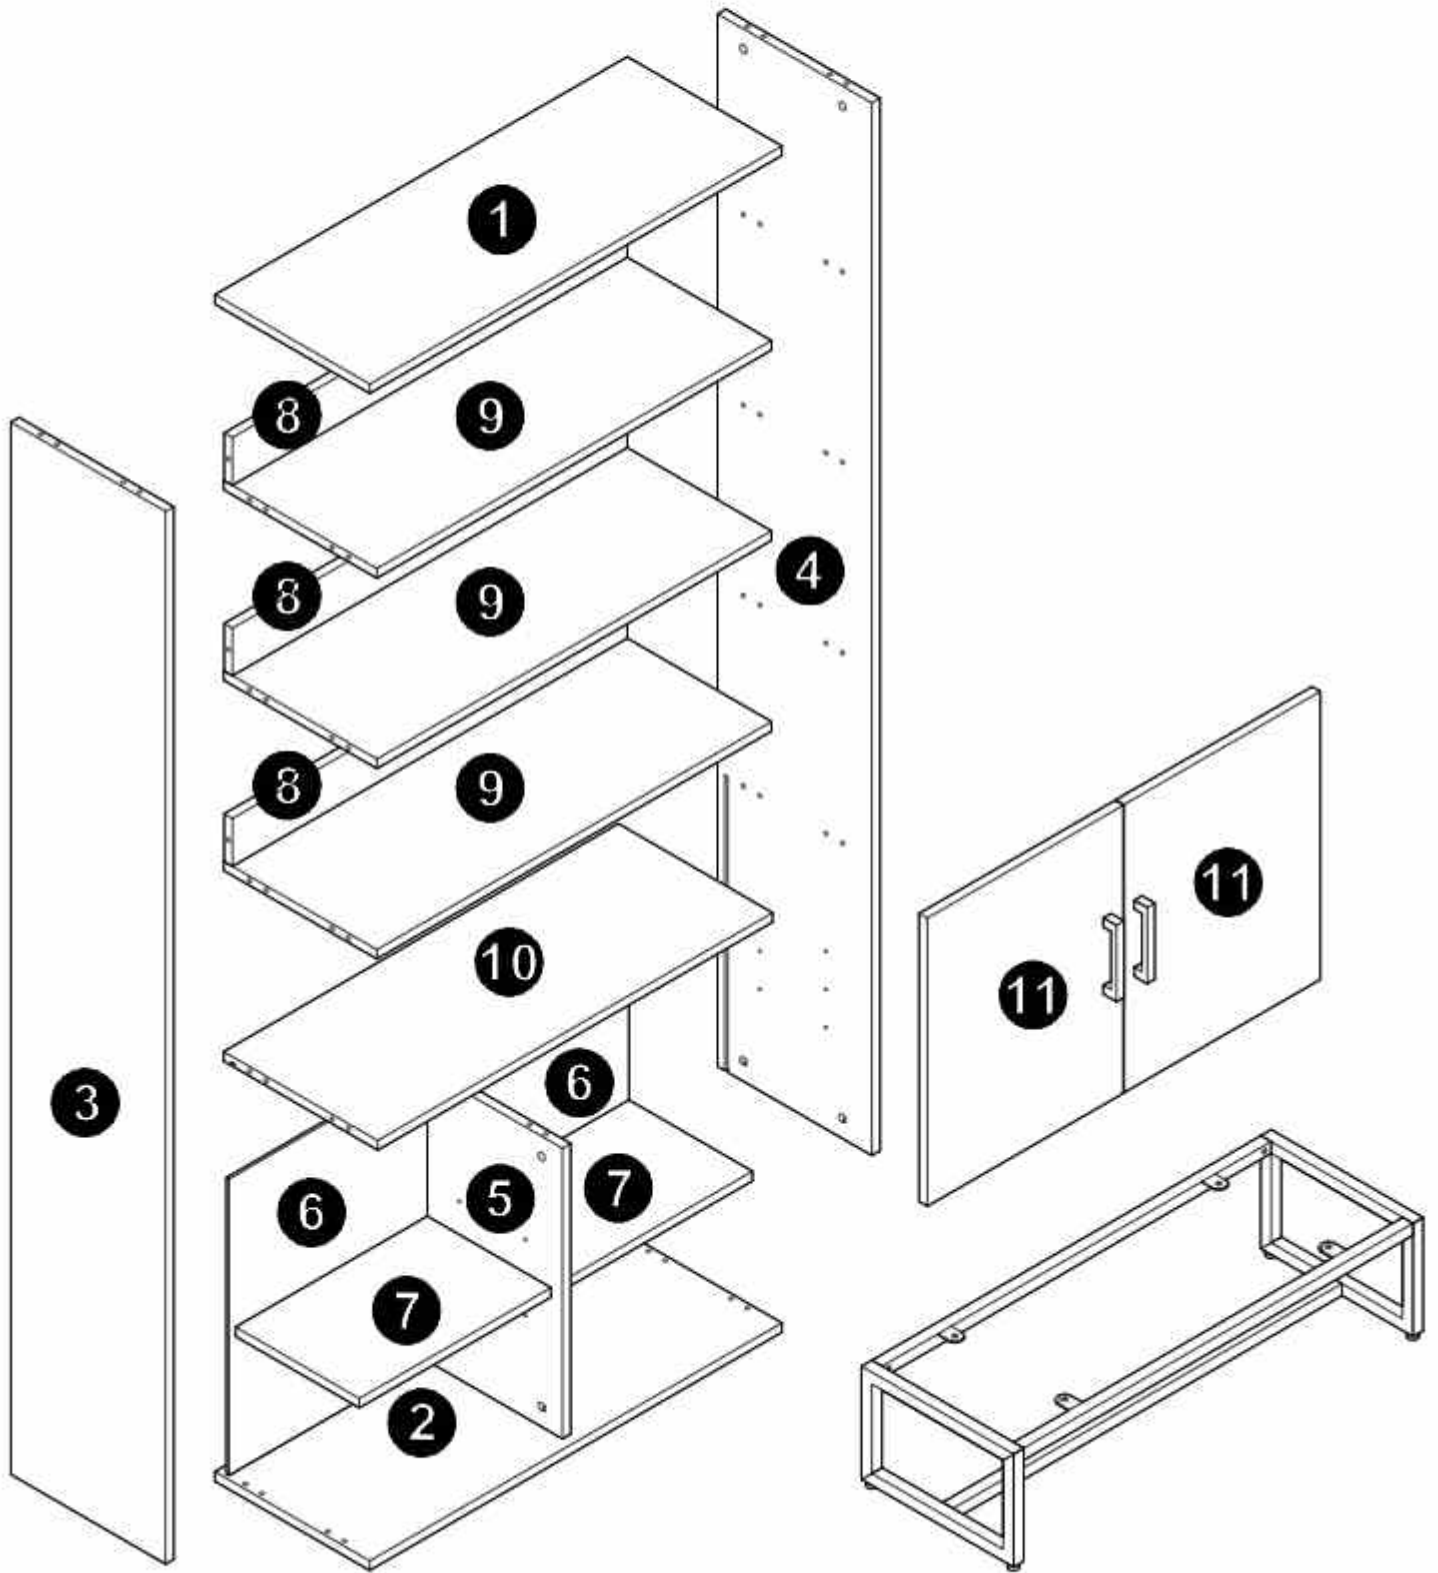

## Biblioteca West

Ref.22753

**AMBIENTE GOURMET.**  
**AMBIENTE LOFT.**

**AMBIENTE LIVING.**  
**CLUB HOUSE.**

# Assembly Instruction

Panel No	Panel Sizes	Quantity
1	800*300*16	1
2	800*300*16	1
3	1768*299*16	1
4	1768*299*16	1
5	488*282*16	1
6	498*385*5	2

Panel No	Panel Sizes	Quantity
7	372*240*16	2
8	766*80*16	3
9	766*297*16	3
10	766*299*16	1
11	484*380*16	2

8

9

10

11

12

13

14

15