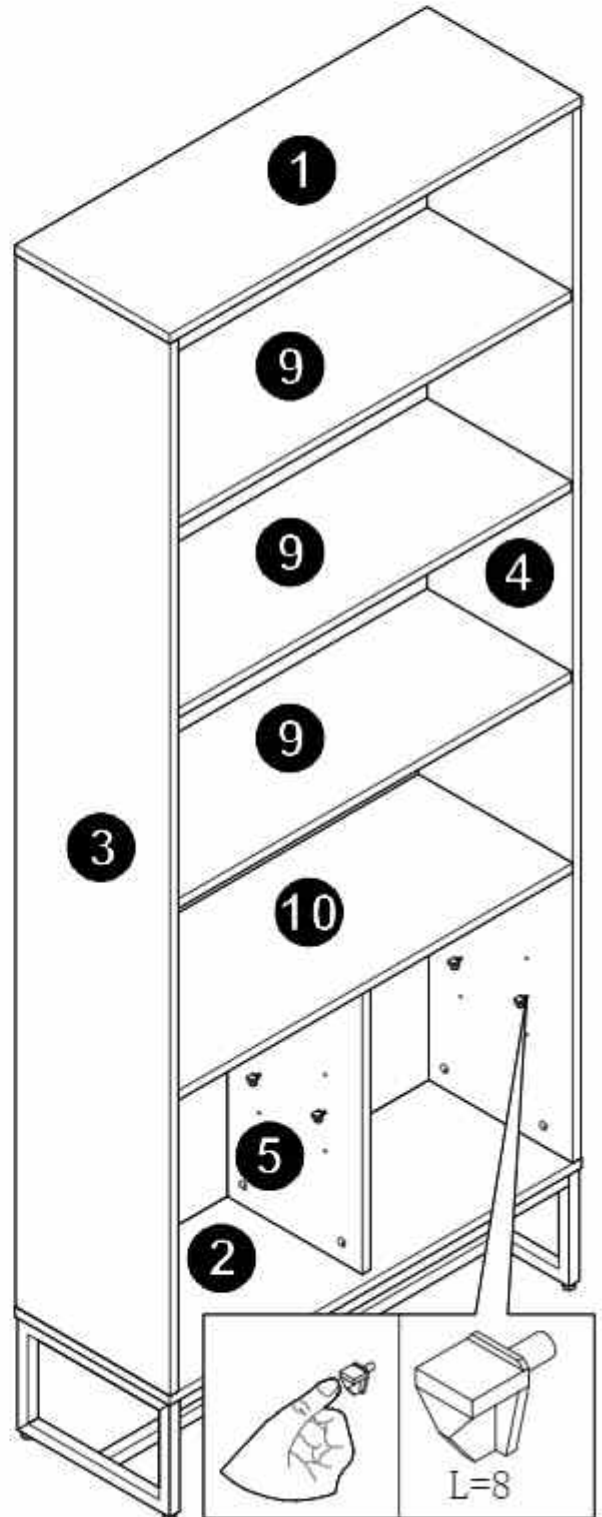

# Assembly Instruction

Panel No	Panel Sizes	Quantity
1	800*300*16	1
2	800*300*16	1
3	1768*299*16	1
4	1768*299*16	1
5	488*282*16	1
6	498*385*5	2

Panel No	Panel Sizes	Quantity
7	372*240*16	2
8	766*80*16	3
9	766*297*16	3
10	766*299*16	1
11	484*380*16	2

U=2

Z1=4

Z2=4

1

2

3

6

7

8

9

10

11

12

13

14

15

# 阿姆斯特双门书柜邮购包装图1

Panel No		Panel Sizes	Quantity
12	护角	50*50*50	8
13	五金盒	外径300*236*48	1
14	泡沫	1768*300*10	2
15	泡沫	340*120*40	2
16	泡沫	1768*120*20	2
17	泡沫	1510*240*5	1
18	泡沫	1510*20*20	1
19	泡沫	755*20*20	1
20	泡沫	300*22*20	1
21	泡沫	300*168*15	1
22	纸盒	内径1860*350*130	1