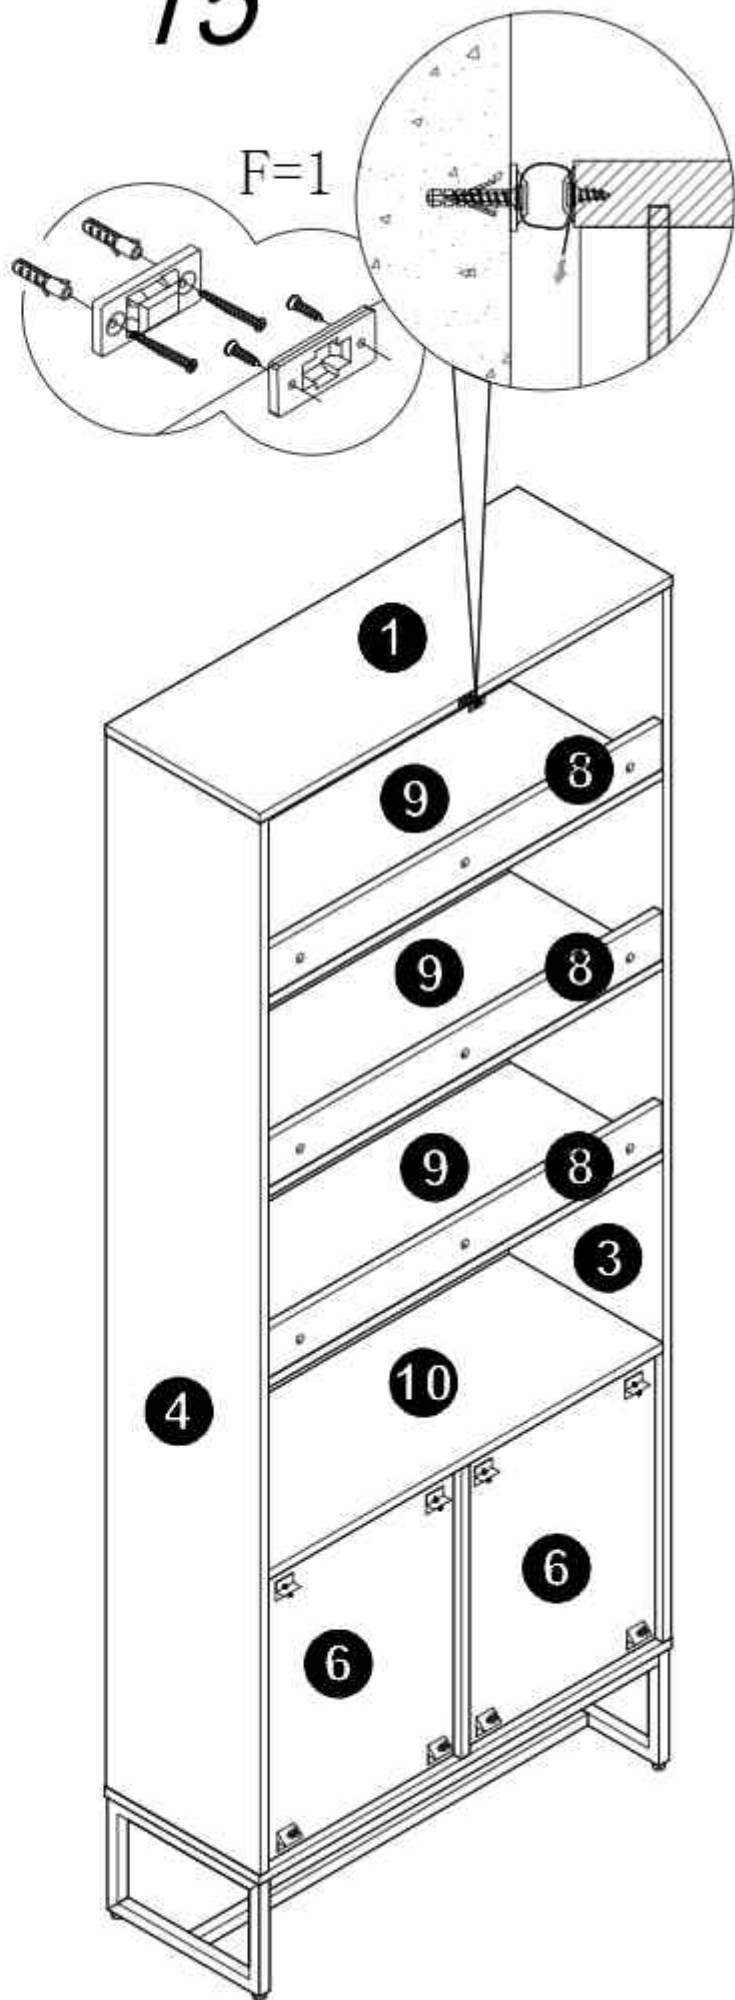

# Assembly Instruction

Panel No	Panel Sizes	Quantity
1	800*300*16	1
2	800*300*16	1
3	1768*299*16	1
4	1768*299*16	1
5	488*282*16	1
6	498*385*5	2

Panel No	Panel Sizes	Quantity
7	372*240*16	2
8	766*80*16	3
9	766*297*16	3
10	766*299*16	1
11	484*380*16	2

# Fittings

A=43

B=34

C=43

D1=12

D2=31

E=8

F=1

8

9

10

11

12

13

14

15

# 阿姆斯特双门书柜邮购包装图1

Panel No		Panel Sizes	Quantity
12	护角	50*50*50	8
13	五金盒	外径300*236*48	1
14	泡沫	1768*300*10	2
15	泡沫	340*120*40	2
16	泡沫	1768*120*20	2
17	泡沫	1510*240*5	1
18	泡沫	1510*20*20	1
19	泡沫	755*20*20	1
20	泡沫	300*22*20	1
21	泡沫	300*168*15	1
22	纸盒	内径1860*350*130	1