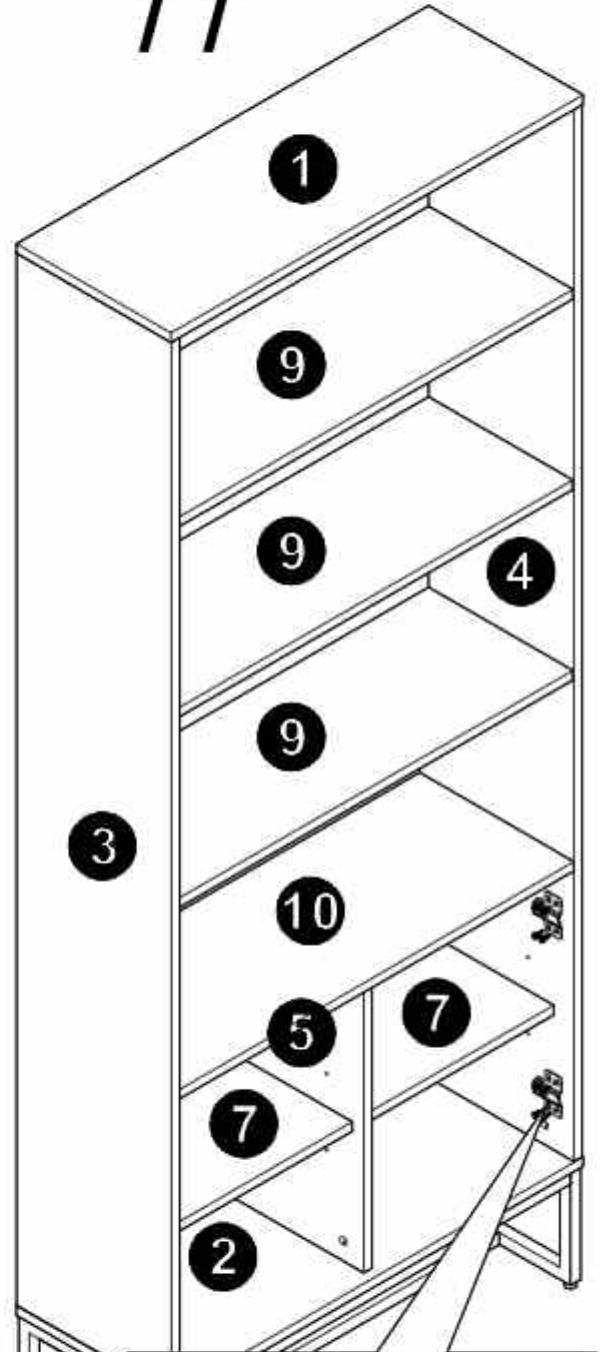

# Assembly Instruction

Panel No	Panel Sizes	Quantity
1	800*300*16	1
2	800*300*16	1
3	1768*299*16	1
4	1768*299*16	1
5	488*282*16	1
6	498*385*5	2

Panel No	Panel Sizes	Quantity
7	372*240*16	2
8	766*80*16	3
9	766*297*16	3
10	766*299*16	1
11	484*380*16	2

8

9

10

11

12

13

14

15

# 阿姆斯特双门书柜邮购包装图1

Panel No		Panel Sizes	Quantity
12	护角	50*50*50	8
13	五金盒	外径300*236*48	1
14	泡沫	1768*300*10	2
15	泡沫	340*120*40	2
16	泡沫	1768*120*20	2
17	泡沫	1510*240*5	1
18	泡沫	1510*20*20	1
19	泡沫	755*20*20	1
20	泡沫	300*22*20	1
21	泡沫	300*168*15	1
22	纸盒	内径1860*350*130	1

阿姆斯特双门书柜邮购包装图2

Panel No		Panel Sizes	Quantity
23	护角	50*50*40	8
24	泡沫	498*385*10	2
25	泡沫	425*75*40	2
26	泡沫	498*75*20	2
27	泡沫	385*14*30	1
28	泡沫	484*30*5	1
29	泡沫	385*10*15	1
30	泡沫	488*103*15	1
31	纸盒	内径590*435*85	1