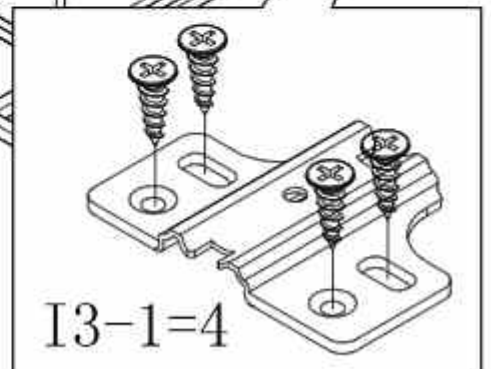

8

9

10

11

12

13

14

15

# 阿姆斯特双门书柜邮购包装图1

Panel No		Panel Sizes	Quantity
12	护角	50*50*50	8
13	五金盒	外径300*236*48	1
14	泡沫	1768*300*10	2
15	泡沫	340*120*40	2
16	泡沫	1768*120*20	2
17	泡沫	1510*240*5	1
18	泡沫	1510*20*20	1
19	泡沫	755*20*20	1
20	泡沫	300*22*20	1
21	泡沫	300*168*15	1
22	纸盒	内径1860*350*130	1