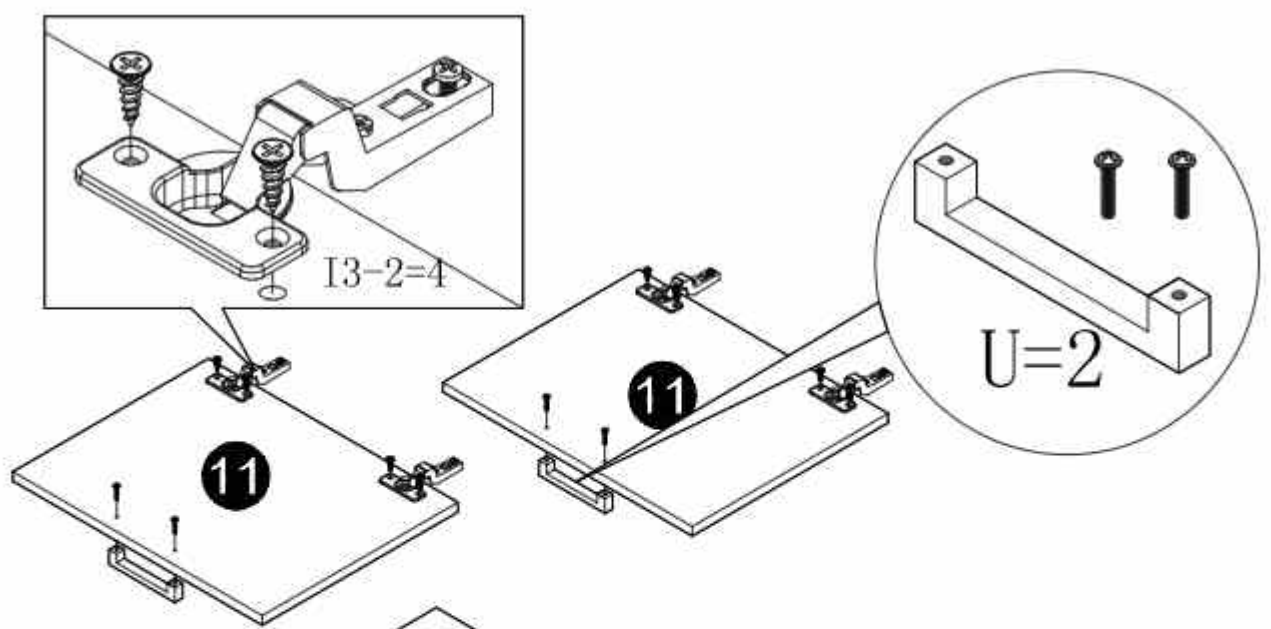

8

9

10

11

12

13

14

15

# 阿姆斯特双门书柜邮购包装图1

Panel No		Panel Sizes	Quantity
12	护角	50*50*50	8
13	五金盒	外径300*236*48	1
14	泡沫	1768*300*10	2
15	泡沫	340*120*40	2
16	泡沫	1768*120*20	2
17	泡沫	1510*240*5	1
18	泡沫	1510*20*20	1
19	泡沫	755*20*20	1
20	泡沫	300*22*20	1
21	泡沫	300*168*15	1
22	纸盒	内径1860*350*130	1