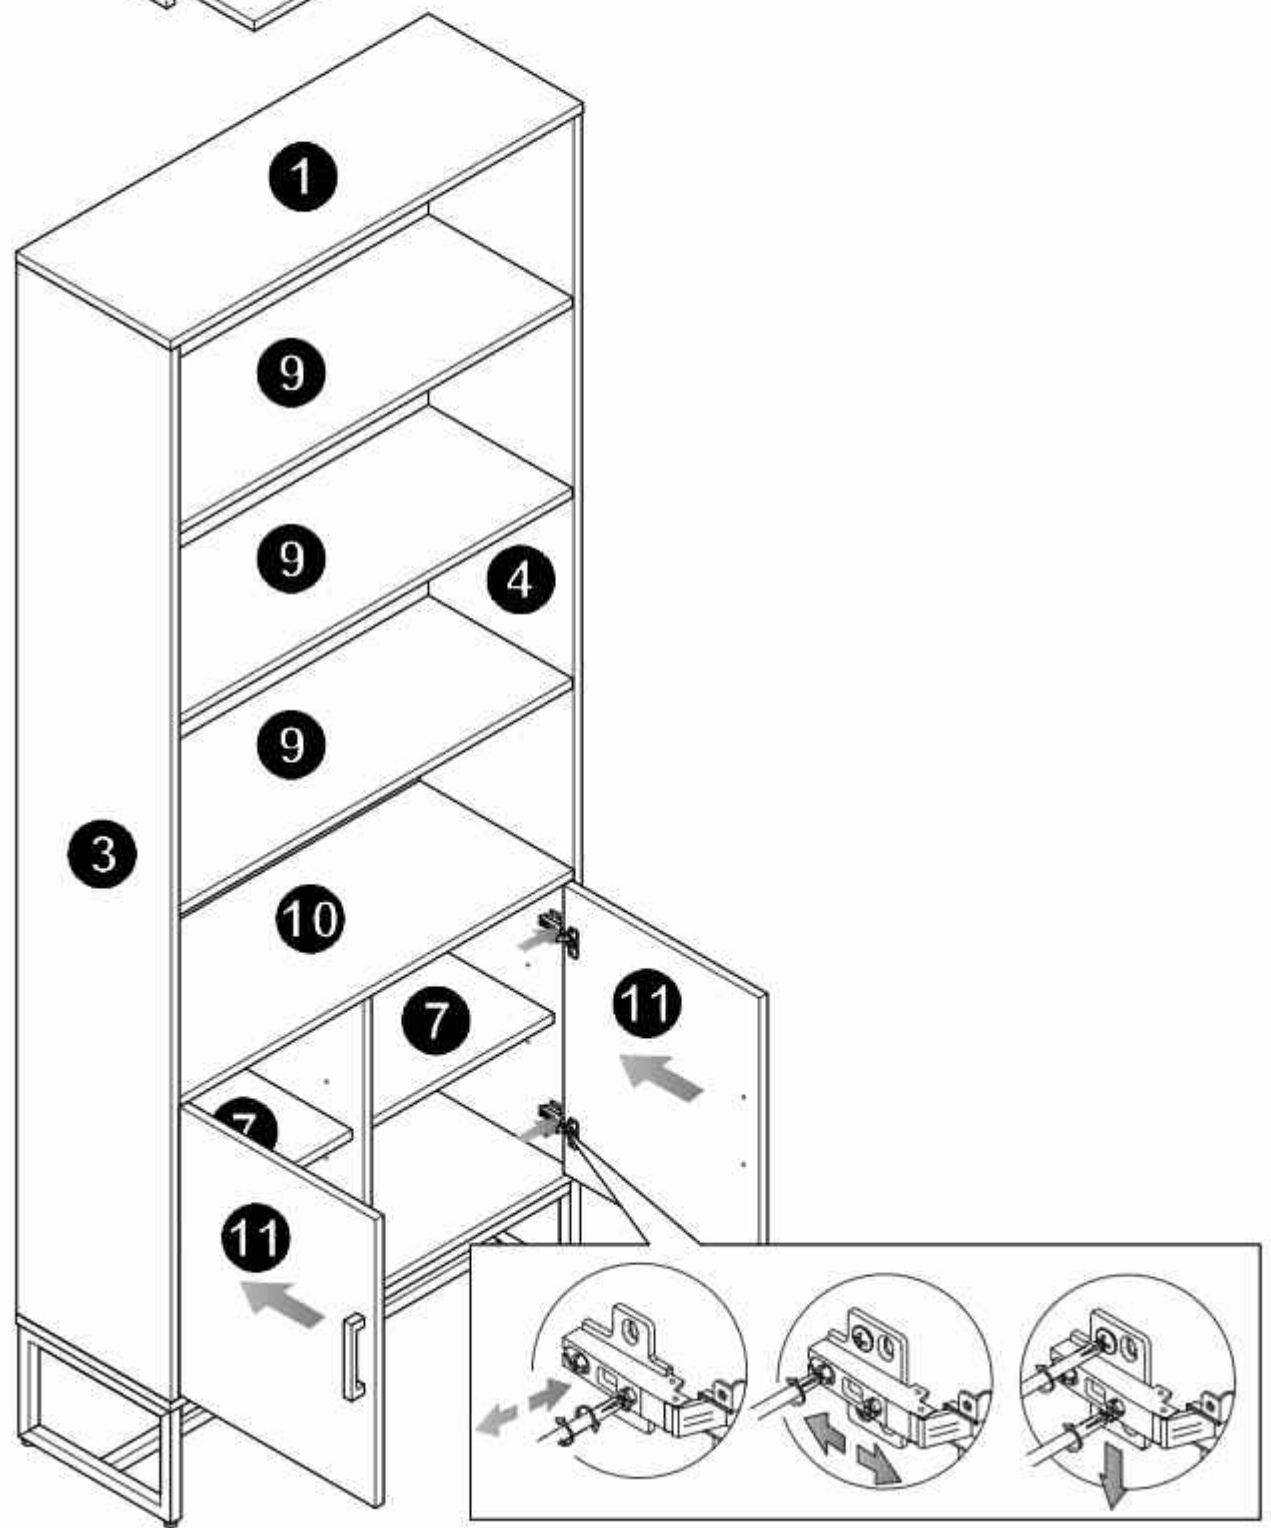

8

9

10

11

12

13

14

15

# 阿姆斯特双门书柜邮购包装图1

Panel No		Panel Sizes	Quantity
12	护角	50*50*50	8
13	五金盒	外径300*236*48	1
14	泡沫	1768*300*10	2
15	泡沫	340*120*40	2
16	泡沫	1768*120*20	2
17	泡沫	1510*240*5	1
18	泡沫	1510*20*20	1
19	泡沫	755*20*20	1
20	泡沫	300*22*20	1
21	泡沫	300*168*15	1
22	纸盒	内径1860*350*130	1