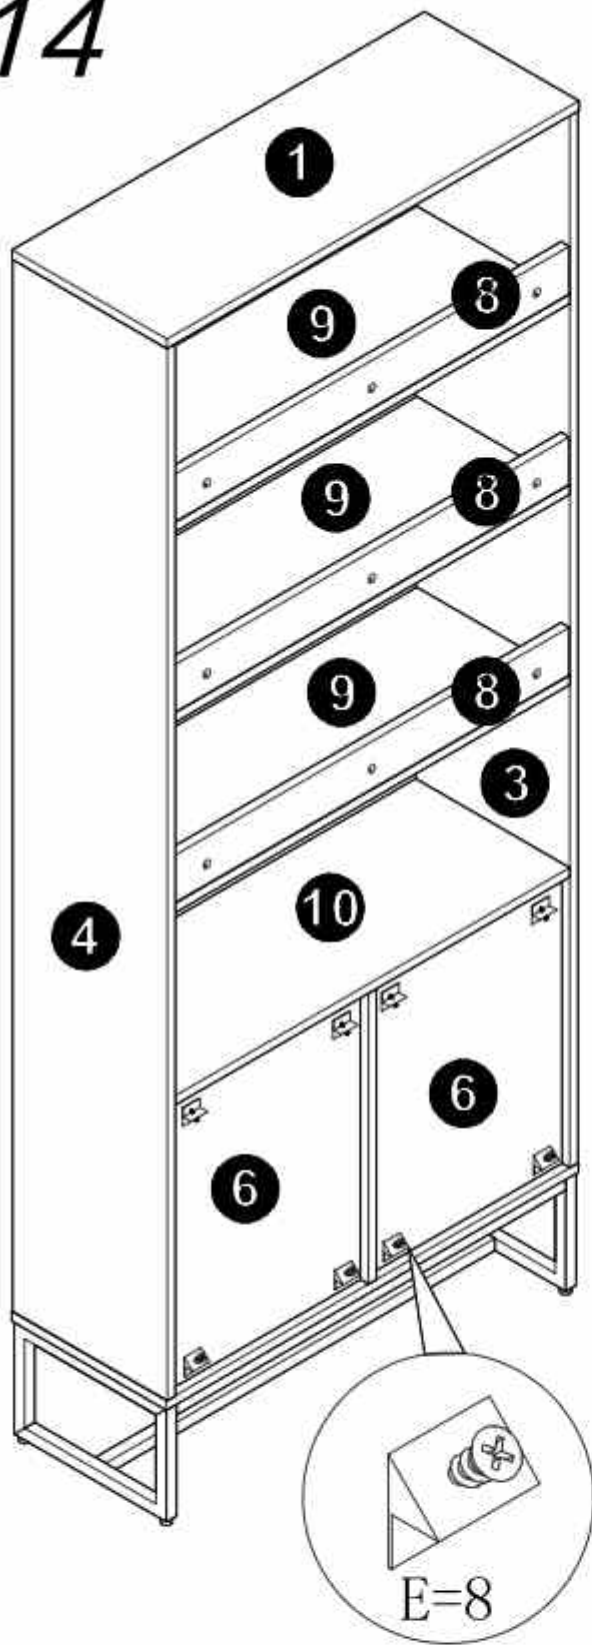

# Assembly Instruction

Panel No	Panel Sizes	Quantity
1	800*300*16	1
2	800*300*16	1
3	1768*299*16	1
4	1768*299*16	1
5	488*282*16	1
6	498*385*5	2

Panel No	Panel Sizes	Quantity
7	372*240*16	2
8	766*80*16	3
9	766*297*16	3
10	766*299*16	1
11	484*380*16	2

M6x10

G1=10

H=1

I3=4

J-1=2

J-3=1

J-2=2

L=8

8

9

10

11

12

13

14

15

# 阿姆斯特双门书柜邮购包装图1

Panel No		Panel Sizes	Quantity
12	护角	50*50*50	8
13	五金盒	外径300*236*48	1
14	泡沫	1768*300*10	2
15	泡沫	340*120*40	2
16	泡沫	1768*120*20	2
17	泡沫	1510*240*5	1
18	泡沫	1510*20*20	1
19	泡沫	755*20*20	1
20	泡沫	300*22*20	1
21	泡沫	300*168*15	1
22	纸盒	内径1860*350*130	1