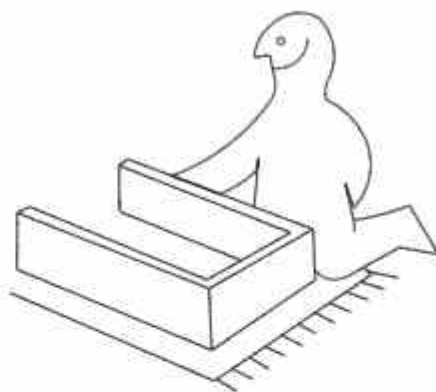

## Biblioteca West

Ref.22753

**AMBIENTE GOURMET.**  
**AMBIENTE LOFT.**

**AMBIENTE LIVING.**  
**CLUB HOUSE.**

# Assembly Instruction

Panel No	Panel Sizes	Quantity
1	800*300*16	1
2	800*300*16	1
3	1768*299*16	1
4	1768*299*16	1
5	488*282*16	1
6	498*385*5	2

Panel No	Panel Sizes	Quantity
7	372*240*16	2
8	766*80*16	3
9	766*297*16	3
10	766*299*16	1
11	484*380*16	2