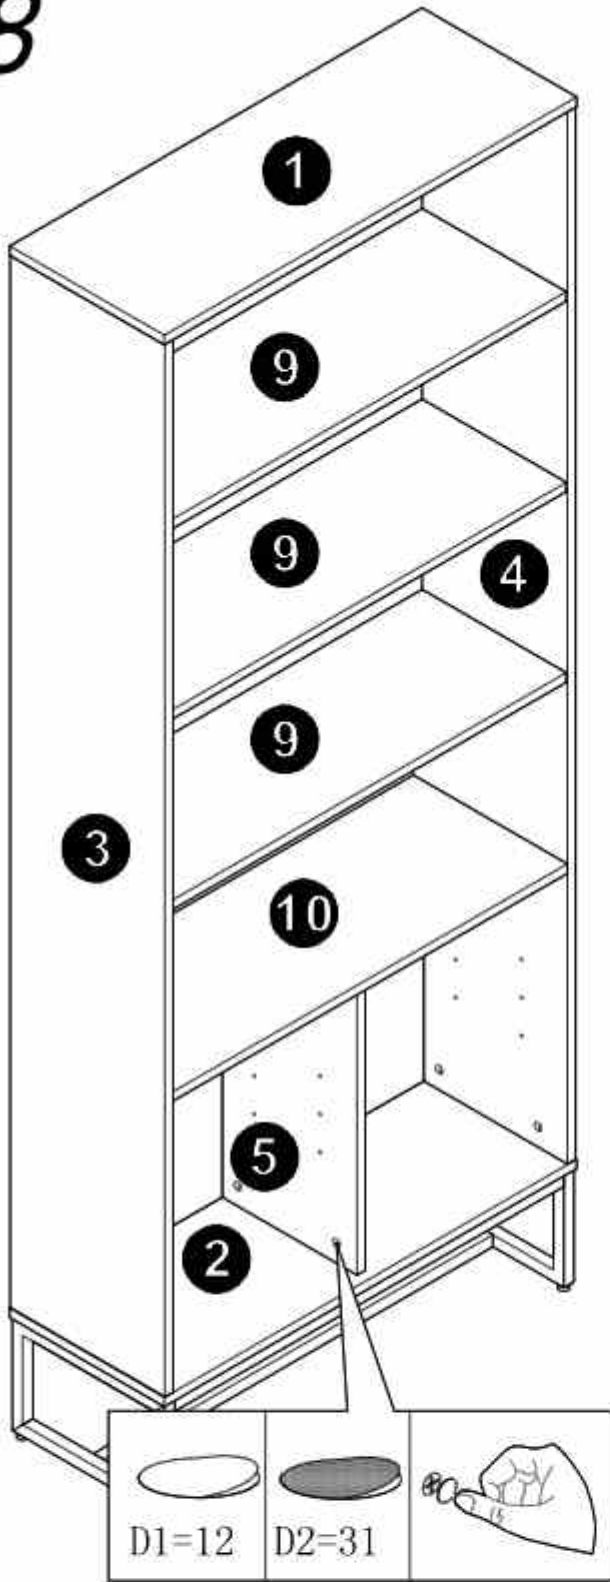

# Assembly Instruction

Panel No	Panel Sizes	Quantity
1	800*300*16	1
2	800*300*16	1
3	1768*299*16	1
4	1768*299*16	1
5	488*282*16	1
6	498*385*5	2

Panel No	Panel Sizes	Quantity
7	372*240*16	2
8	766*80*16	3
9	766*297*16	3
10	766*299*16	1
11	484*380*16	2

U=2

Z1=4

Z2=4

1

2

3

6

7

8

9

10

11

12

13

14

15

# 阿姆斯特双门书柜邮购包装图1

Panel No		Panel Sizes	Quantity
12	护角	50*50*50	8
13	五金盒	外径300*236*48	1
14	泡沫	1768*300*10	2
15	泡沫	340*120*40	2
16	泡沫	1768*120*20	2
17	泡沫	1510*240*5	1
18	泡沫	1510*20*20	1
19	泡沫	755*20*20	1
20	泡沫	300*22*20	1
21	泡沫	300*168*15	1
22	纸盒	内径1860*350*130	1