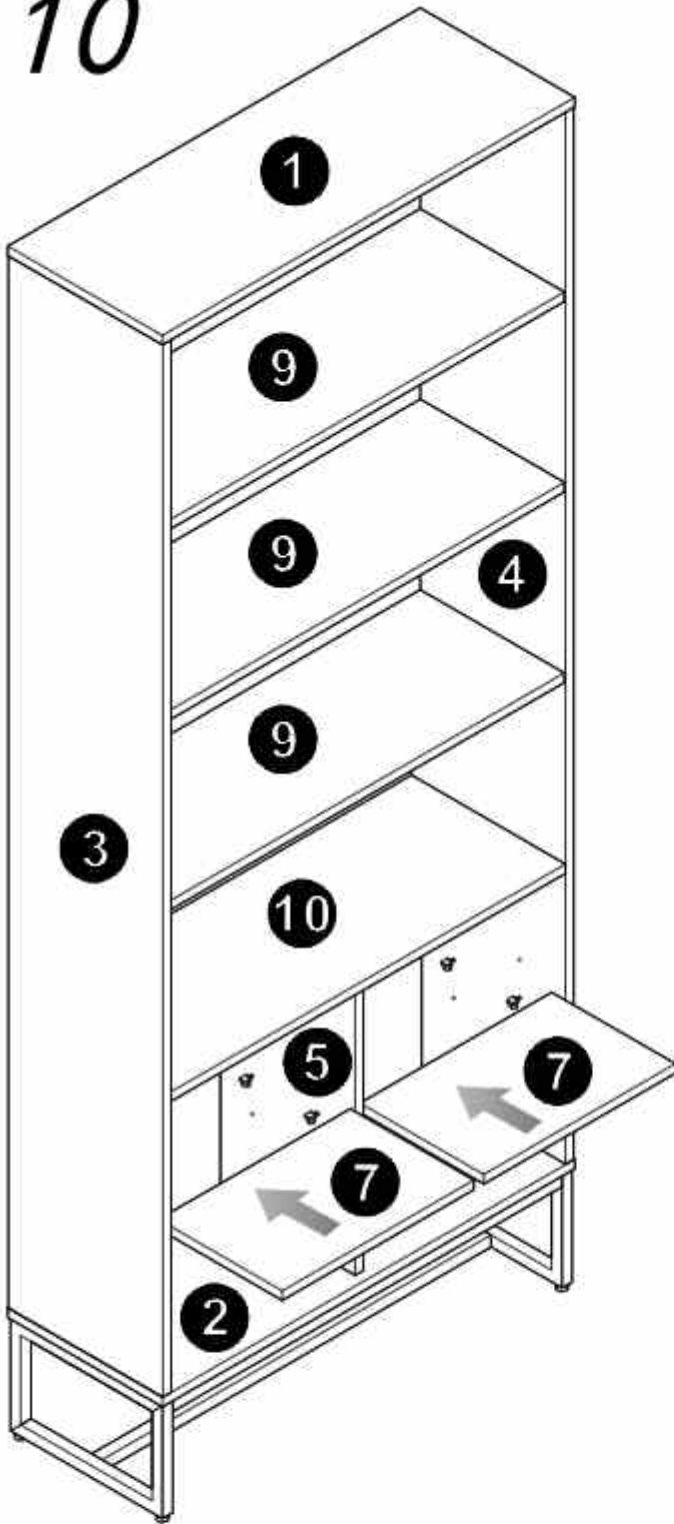

# Assembly Instruction

Panel No	Panel Sizes	Quantity
1	800*300*16	1
2	800*300*16	1
3	1768*299*16	1
4	1768*299*16	1
5	488*282*16	1
6	498*385*5	2

Panel No	Panel Sizes	Quantity
7	372*240*16	2
8	766*80*16	3
9	766*297*16	3
10	766*299*16	1
11	484*380*16	2

U=2

Z1=4

Z2=4

1

2

3

6

7

8

9

10

11

12

13

14

15

# 阿姆斯特双门书柜邮购包装图1

Panel No		Panel Sizes	Quantity
12	护角	50*50*50	8
13	五金盒	外径300*236*48	1
14	泡沫	1768*300*10	2
15	泡沫	340*120*40	2
16	泡沫	1768*120*20	2
17	泡沫	1510*240*5	1
18	泡沫	1510*20*20	1
19	泡沫	755*20*20	1
20	泡沫	300*22*20	1
21	泡沫	300*168*15	1
22	纸盒	内径1860*350*130	1