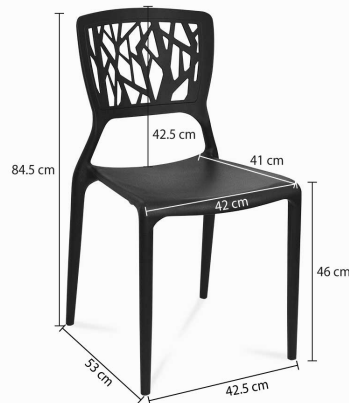

AMBIENTE GOURMET®

AMBIENTE LIVING®

AMBIENTE LOFT®

CLUB HOUSE®

Silla Amy negra

4195

DETALLES DEL PRODUCTO

Silla en polipropileno de la colección Amy en color negro, con espaldar en líneas diagonales, con diseño moderno que se adapta a cualquier ambiente, su material la hace resistente y práctica para todos los espacios en casa.

CARACTERÍSTICAS

Material:

Estructura en polipropileno.

Peso:

3,5 Kg

Dimensiones (Alto x Largo x Ancho):

84,5 cm x 53 cm x 42,5 cm

Alto del asiento 84.5 cm

Ancho del asiento 42.5 cm

Largo del asiento 53 cm

Alto del espaldar 42.5 cm

Color:

Negro.

Usos y cuidados:

- Están diseñado para ser usado en interiores.
- Resistente al agua.
- Usar productos químicos aptos para dicho material en su limpieza.
- Evitar contacto con productos cortopunzantes que puedan causar rayones.
- Para limpiar el polvo se debe pasar un paño húmedo sobre la superficie.
- No se debe exponer el producto a la luz directa del sol, esto puede generar cambios en la apariencia del mismo.