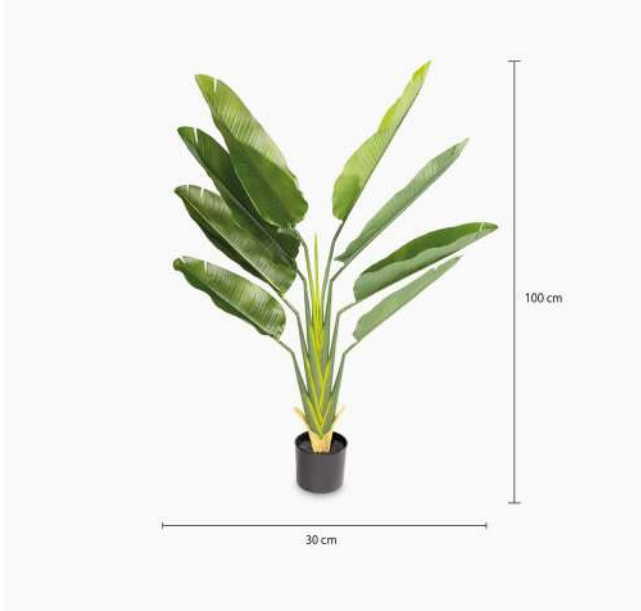

AMBIENTE GOURMET®

AMBIENTE LIVING®

AMBIENTE LOFT®

CLUB HOUSE®

Estrelitzia 140 cm

24565

DETALLES DEL PRODUCTO

Planta artificial Estrelitzia de 140 cm de altura. Es una elección perfecta para decorar espacios interiores y aportar frescura y naturalidad a cualquier ambiente. Es de fácil cuidado, no atrae insectos y no requiere cuidados adicionales.

Nota: Cada planta puede presentar variaciones en su forma.

CARACTERÍSTICAS

Material:

Estructura en 60% plástico, alambre 10% y poliéster 30%

Peso:

38,75 kg

Dimensiones (Alto x Largo x Ancho):

100 cm x 30 cm x 30 cm