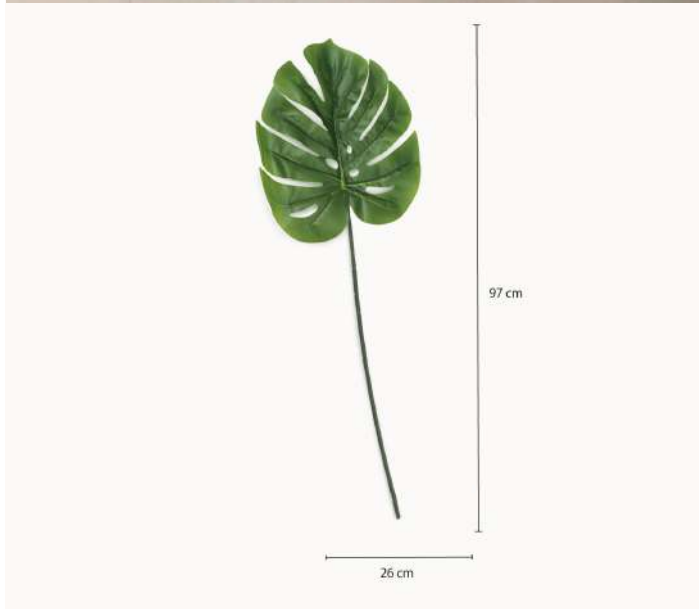

## Hoja Monstera

6790

### CARACTERÍSTICAS

**Material:**

Estructura en 10% alambre y 90% plástico.

**Peso:**

0,2 Kg

**Dimensiones (Alto x Largo x Ancho):**

97 cm x 26 cm

**Color:**